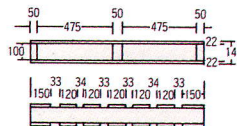

■物流機器のレンタル

短期間の使用にご利用下さい。

※レンタルパレットは日本全国にデポがありますので、どのデポに返却されても結構です。

T11型パレット

- 一貫輸送用で標準型、最も汎用性の高いサイズ。
(ハンドリフト用B型サイズもあります)
- サポーターと組み合わせて使用も可能。

12型パレット

- 冷凍倉庫などに多く使用されているサイズで、T11型と同様に汎用性の高いパレット。
- サポーターと組み合わせて使用も可能。

サポーター

- 不定型製品や荷重を負担することが出来ないような製品に最適。
- 手軽に組み立てられる簡易ラック。(不要時スペースを取りません)
- 高積(3段積)が出来、倉庫スペースの有効利用が可能。
- 使用出来るパレットサイズは、T11型及び12型。

<仕様>

型式	有効高	耐荷重	組立サイズ(外寸)		自重
			高さ	幅	
ISK202	1,500mm	2 t	1,700mm	1,230mm	35kg

※高さ(H)はさらに低いサイズもあります。