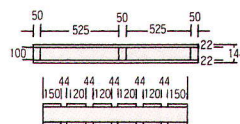

■物流機器のレンタル

短期間の使用にご利用下さい。

※レンタルパレットは日本全国にデポがありますので、どのデポに返却されても結構です。

T11型パレット

- 一貫輸送用で標準型、最も汎用性の高いサイズ。
(ハンドリフト用B型サイズもあります)
- サポーターと組み合わせて使用も可能。

12型パレット

- 冷凍倉庫などに多く使用されているサイズで、T11型と同様に汎用性の高いパレット。
- サポーターと組み合わせて使用も可能。

サポーター

- 不定型製品や荷重を負担することが出来ないような製品に最適。
- 手軽に組み立てられる簡易ラック。(不要時スペースを取りません)
- 高積(3段積)が出来、倉庫スペースの有効利用が可能。
- 使用出来るパレットサイズは、T11型及び12型。

<仕様>

型式	有効高	耐荷重	組立サイズ(外寸)		自重
			高さ	幅	
ISK202	1,500mm	2 t	1,700mm	1,230mm	35kg