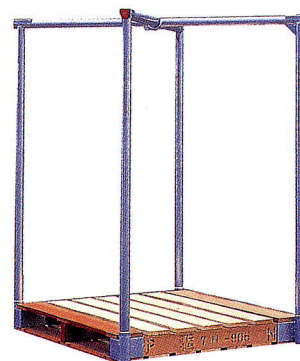

■物流機器のレンタル

短期間の使用にご利用下さい。

※レンタルパレットは日本全国にデポがありますので、どのデポに返却されても結構です。

T11型パレット

- 一貫輸送用で標準型、最も汎用性の高いサイズ。
(ハンドリフト用B型サイズもあります)
- サポーターと組み合わせて使用も可能。

12型パレット

- 冷凍倉庫などに多く使用されているサイズで、T11型と同様に汎用性の高いパレット。
- サポーターと組み合わせて使用も可能。

サポーター

- 不定型製品や荷重を負担することが出来ないような製品に最適。
- 手軽に組み立てられる簡易ラック。(不要時スペースを取りません)
- 高積(3段積)が出来、倉庫スペースの有効利用が可能。
- 使用出来るパレットサイズは、T11型及び12型。

<仕様>

型式	有効高	耐荷重	組立サイズ(外寸)		自重
			高さ	幅	
ISK202	1,500mm	2 t	1,700mm	1,230mm	35kg

S-テナー

- 安定性の高い多段積(3~4段)構造のため、多段作業が容易。
- 自由に移動出来る棚式ラック。
- 不要時は8段~10段の段積が可能で、保管スペースは1/4でOK。
- 最上段部の棚(パレットトップ)もご利用下さい。

<仕様>

型式	外寸(mm)			内寸(mm)			自重
	間口(W)	奥行(L)	高さ(H)	間口(W)	奥行(L)	高さ(H)	
NT1317	1,350	1,200	1,700	1,250	1,150	1,500	69kg