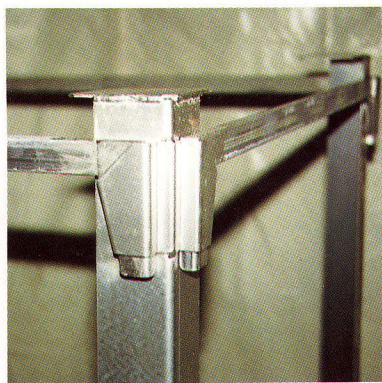

# ■アングルサポーター

木製パレット積みの商品を安全に段積み(高積み)できます。

支柱にアングルを使用するため余分なスペースをとりません。ステーに角パイプを使用したため、従来品に比べ「ねじれ」、「ぐらつき」が少なくなりました。

## 各部部品紹介

ステー差込部

## ■アングルサポーター仕様

間口	奥行	高さ(有効)	耐荷重
1200	1000	1500(1370)	1000kg×3段

※上記の他にもサイズ・パレット取付部分の変更は出来ますのでご相談下さい。