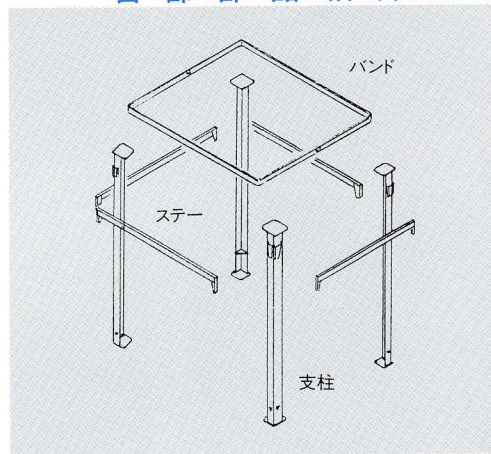

# ■アングルサポーター

木製パレット積みの商品を安全に段積み(高積み)できます。

支柱にアングルを使用するため余分なスペースをとりません。ステーに角パイプを使用したため、従来品に比べ「ねじれ」、「ぐらつき」が少なくなりました。

## 各部部品紹介

ステー差込部

## ■アングルサポーター仕様

間口	奥行	高さ(有効)	耐荷重
1200	1000	1500(1370)	1000kg×3段

※上記の他にもサイズ・パレット取付部分の変更は出来ますのでご相談下さい。