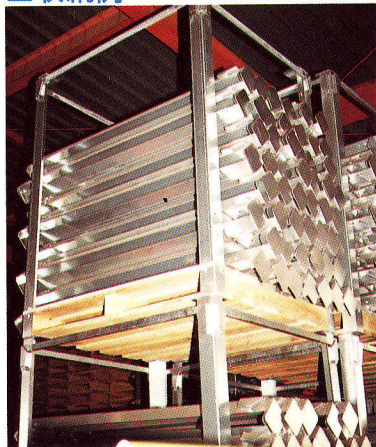

■アングルサポーター

木製パレット積みの商品を安全に段積み(高積み)できます。

支柱にアングルを使用するため余分なスペースをとりません。ステーに角パイプを使用したため、従来品に比べ「ねじれ」、「ぐらつき」が少なくなりました。

各部部品紹介

■アングルサポーター仕様

間口	奥行	高さ(有効)	耐荷重
1200	1000	1500(1370)	1000kg×3段

※上記の他にもサイズ・パレット取付部分の変更は出来ますのでご相談下さい。

■収納例

■使用例